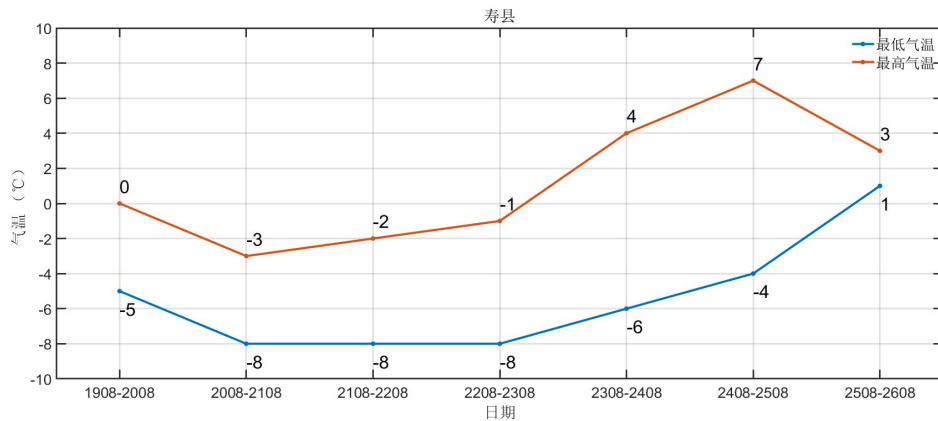

### 一、未来七天天气预报

**雨雪预报：**预计今天白天全县小雪，夜间大雪，局地暴雪，最大积雪深度 4~8 厘米，局地超过 10 厘米。21-24 日我县以多云天气为主；25-27 日还将有次雨雪天气过程。

图 1 今明两天全省雨雪落区预报

**气温和风：**受寒潮影响，今天我县气温持续下降，平均风力4~5级，阵风7级左右；冷空气过后，21-23日早晨最低气温-8℃左右，24日气温有所回升，25日开始又有弱冷空气影响我县。